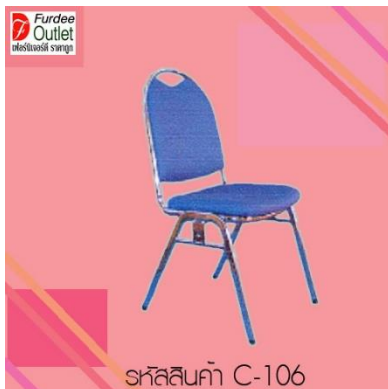

เก้าอี้สำนักงาน

**Furdee
Outlet**
เฟอร์นิเจอร์ดี ราคาถูก

รหัสสินค้า CM001A

CM001 A

เก้าอี้จัดเลี้ยง เพิ่มเหล็กคานา

เบาะหุ้มหนัง ขาชุบโครเมียม

C-104

เก้าอี้จัดเลี้ยงรูปไข่

เบาะหุ้มหนัง ขาชุบโครเมียม

รหัสสินค้า C-104

C-106

เก้าอี้จัดเลี้ยง แบบมีขอเกี่ยว

ขาชุบโครเมียม

รหัสสินค้า C-106

CP02

เก้าอี้โพลี ขาชุบโครเมียม

รหัสสินค้า CP02

TF3072 (76x183 ซม.)

โต๊ะพับอเนกประสงค์ ไม้เพาะโครงปิด
ทับด้วยโฟเมก้า ขาชุบโครเมียม
มีหลายขนาดให้เลือกใช้งาน

TF2460 (60x152 ซม.)

โต๊ะพับอเนกประสงค์ ไม้เพาะโครงปิด
ทับด้วยโฟเมก้า ขาชุบโครเมียมมีหลาย
ขนาดให้เลือกใช้งาน