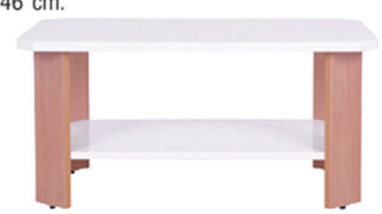

COLORS MATERIAL

บุฟ้ายูนิค HI-GLOSS

COFFEE TABLE & END TABLE

WINTER

โต๊ะกลางโซฟา รุ่น วินเทอร์
W105 D60 H38 cm.

BRADY

โต๊ะกลางโซฟา รุ่น เบริตี้
W90 D60 H40 cm.

LOTTE

โต๊ะกลางโซฟา รุ่น ล็อตเต้
W90 D60 H46 cm.

MIKA/B

โต๊ะข้างโซฟา รุ่น ไมกา/บี
W80 D60 H45 cm.

MIKA

โต๊ะข้างโซฟา รุ่น ไมกา
W60 D60 H45 cm.

SEIKO/B

โต๊ะกลางโซฟา รุ่น โซโก้บี
W90 D60 H43 cm.

SEIKO/S