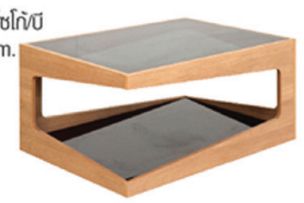

COLORS MATERIAL

บุฟ้ายูนิค HI-GLOSS

COFFEE TABLE & END TABLE

WINTER

โต๊ะกลางโซฟา รุ่น วินเทอร์
W105 D60 H38 cm.

BRADY

โต๊ะกลางโซฟา รุ่น เบริตี้
W90 D60 H40 cm.

LOTTE

โต๊ะกลางโซฟา รุ่น ล็อตเต้
W90 D60 H46 cm.

MIKA/B

โต๊ะข้างโซฟา รุ่น ไมกา/บี
W80 D60 H45 cm.

MIKA

โต๊ะข้างโซฟา รุ่น ไมกา
W60 D60 H45 cm.

SEIKO/B

โต๊ะกลางโซฟา รุ่น โซโก้บี
W90 D60 H43 cm.

SEIKO/S

โต๊ะข้างโซฟา รุ่น โซโก้เอส
W60 D60 H43 cm.

POCKY/B

โต๊ะกลางโซฟา รุ่น ป็อกกี้บี
W90 D60 H38 cm.

POCKY/S

โต๊ะข้างโซฟา รุ่น ป็อกกี้เอส
W60 D60 H38 cm.

TONY/B

โต๊ะกลางโซฟา รุ่น โทนี่ บี
W105 D60 H38 cm.

TONY/S