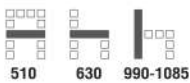

CMT003E เก้าอี้สำนักงาน ไม่มีเก้าอี้แบบ ขา Fiber
510(W) x 630(D) x 990-1085(H) mm.

6,700 บาท / ระบุ VAT (PVC / FABRIC)
(ขา Fiber)