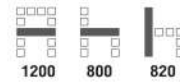

SF072 CUBIC III 2-SEAT (ไม่มีเท้าแขน)
1200(W) x 800(D) x 820(H) mm.

9,000 บาท / 7% VAT (หนัง PVC)

10,000 บาท / 7% VAT (ผ้าฝ้าย F)

11,000 บาท / 7% VAT (PU) (ผ้า Trendy)