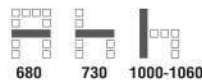

นั่งสบาย ป้องกันการปวดเมื่อย

เท้าแขนทำด้วย Aluminium Alloy เพิ่มความนุ่มนวลด้วยที่พนัก PU

Elite Series
 ทุกรุ่น ทำด้วยหนัง
 PU LEATHER
 เพิ่มความนุ่มสบาย

E3 A เก้าอี้ผู้บริหารระดับสูง
 680(W) x 800(D) x 1190-1250(H) mm.

9,600 บาท / รวม VAT (หนัง PU)

E3 C เก้าอี้พนักงานประจำ
 680(W) x 730(D) x 1000-1060(H) mm.

9,100 บาท / รวม VAT (หนัง PU)

E3 D เก้าอี้รับแขกมีเท้าแขน
 680(W) x 725(D) x 1025(H) mm.

8,600 บาท / รวม VAT (หนัง PU)