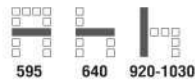

CA 222C เก้าอี้พนักงานต่ำ
595(W) x 640(D) x 920-1030(H) mm.

5,500 บาท / รวม VAT (ที่นั่งเทียม V)

6,000 บาท / รวม VAT (ผ้าฝ้าย F)