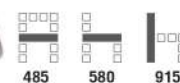

CS071 เก้าอี้อเนกประสงค์
485(W) x 580(D) x 915(H) mm.

3,500 บาท / รวม VAT (ที่นั่งเทียม V)

3,800 บาท / รวม VAT (ผ้าฝ้าย F)

COLOR

STACKING Chair

เก้าอี้เนกประสงค์

C-102 เก้าอี้เนกประสงค์ (ขาชุบโครเมียม)
432(W) x 550(D) x 905(H) mm.