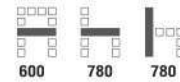

FINO Series

SF090-1 FINO III (Stool)
600(W) x 780(D) x 400(H) mm.

5,000 រៀល / សរុប VAT (ឃ្លាំ Trendy)

SF090-2 FINO III (Stool)
1200(W) x 780(D) x 400(H) mm.

8,500 រៀល / សរុប VAT (ឃ្លាំ Trendy)

SF091 FINO III (1-Seat)
600(W) x 780(D) x 780(H) mm.