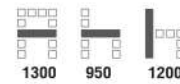

PCD1309 Cubic Office Booth + Top (1200 x 600 mm.)
1300(W) x 950(D) x 1200(H) mm.