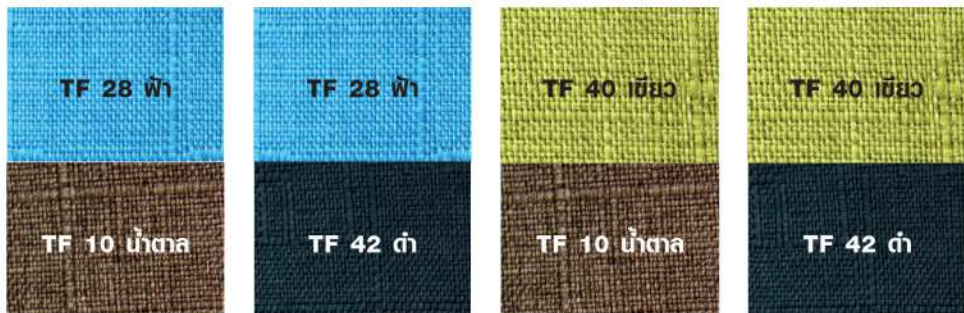

Cool Tone ให้ความรู้สึก เยือกเย็น สดชื่น สงบ สมารถ