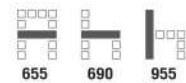

CA 777D เก้าอี้รับแขกมีเท้าแขน
655(W) x 690(D) x 955(H) mm.

8,100 บาท / รวม VAT (หนึ่งเดือน V)

8,600 บาท / รวม VAT (เก้าอี้ F) (หนึ่ง PU)