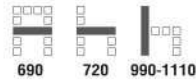

นั่งสบาย ป้องกันการปวดเมื่อย

โฟมหนานุ่มให้ความรู้สึกสบาย

CA 444A เก้าอี้พนักพิงสูง
690(W) x 790(D) x 1165-1280(H) mm.

7,500 บาท / รวม VAT (หนึ่งเดือน V)

8,000 บาท / รวม VAT (หนึ่งปี PU)

CA 444C เก้าอี้พนักพิงต่ำ
690(W) x 720(D) x 990-1110(H) mm.