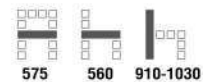

BB4C เก้าอี้สำนักงาน มีเท้าแขน
575(W) x 560(D) x 910-1030(H) mm.

4,600 บาท / รวม VAT (BKN)

SOFA : Mo-tech

เบาะใหญ่ ภูมิฐาน นั่งสบาย

SF061

SF063

SOFA : Mo-tech

1. เบาะที่นั่งและพนักพิงใหญ่ให้ความรู้สึก ภูมิฐาน นั่งสบาย
2. มีให้เลือกทั้งแบบหนัง PVC เกรด A ผ้าฝ้าย และผ้า Trendy ทากดสีสัน