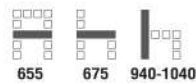

CA 777C เก้าอี้พนักพิงต่ำ
655(W) x 675(D) x 940-1040(H) mm.

8,600 บาท / รวม VAT (หนึ่งเดือน V)

9,100 บาท / รวม VAT (เก้าอี้ F) (หนึ่ง PU)