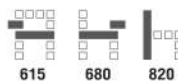

M7CL เก้าอี้ไอsekเซอร์ มีเท้าแขน มีเฉพาะสีดำ
615(W) x 680(D) x 820(H) mm.

8,700 บาท / รวม VAT (ผ้า Mesh, BKN)
(ขาเหล็กชุบโครเมียมแบบมีล้อ)