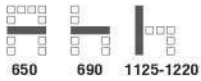

BB1 เก้าอี้ผู้บริหาร มีเท้าแขน
650(W) x 690(D) x 1125-1220(H) mm.

7,000 บาท / รวม VAT (BKN)