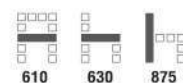

CA 333D เก้าอี้รับแขกมีเท้าแขน
610(W) x 630(D) x 875(H) mm.

5,500 บาท / รวม VAT (ที่นั่งเทียม V)

6,000 บาท / รวม VAT (ผ้าฝ้าย F)