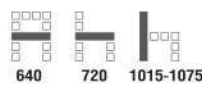

9,600 บาท / รวม VAT (หนัง PU)

E3 C เก้าอี้พนักงานประจำ
 680(W) x 730(D) x 1000-1060(H) mm.

9,100 บาท / รวม VAT (หนัง PU)

E3 D เก้าอี้รับแขกมีเท้าแขน
 680(W) x 725(D) x 1025(H) mm.

8,600 บาท / รวม VAT (หนัง PU)

E4 A เก้าอี้ผู้บริหารระดับสูง
 640(W) x 750(D) x 1150-1210(H) mm.

11,500 บาท / รวม VAT (หนัง PU)

E4 C เก้าอี้พนักงานประจำ
 640(W) x 720(D) x 1015-1075(H) mm.

10,500 บาท / รวม VAT (หนัง PU)

E4 D เก้าอี้รับแขกมีเท้าแขน
 640(W) x 685(D) x 1060(H) mm.