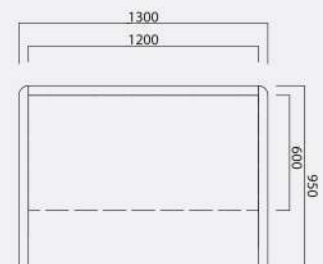

CUBIC Series OFFICE BOOTH

ทันสมัย เรียบง่าย เป็นส่วนตัว

OFFICE BOOTH

1. โครงไม้ Particle Board หนา 3 mm. เพาะโครงขึ้นรูป **ความหนา รวม 50 mm.**
2. บุฟองน้ำ **หนา 5 mm.** โดยรอบ พร้อมติดตั้งชุดอุปกรณ์โลหะยึดระหว่างแผง
3. ปุ่มปรับระดับขาทั้ง 3 ด้าน