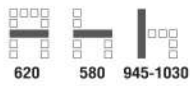

OLIVE เก้าอี้สำนักงานมีเท้าแขน
620(W) x 580(D) x 945-1030(H) mm.

8,600 บาท / ส่วน VAT (เก้าอี้ Mesh)