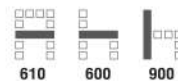

M8D

M8D เก้าอี้สำนักงาน มีเท้าแขน
610(W) x 600(D) x 900(H) mm.

4,000 บาท / รวม VAT (ผ้า Mesh) (ขาเหล็กโครเมียม)