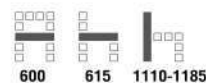

M3

COLOR

ดำ/น้ำเงิน   ดำ/แดง   ดำ/ดำ

M3 เก้าอี้สำนักงาน มีเท้าแขน
685(W) x 600(D) x 960-1040(H) mm.

9,600 บาท / รวม VAT (ผ้า Mesh)

M4A

New

COLOR

ดำ/น้ำเงิน   ดำ/แดง   ดำ/ดำ   ดำ/เขียว   ดำ/เทา

M4A เก้าอี้สำนักงานพนักพิงสูง มีเท้าแขน
600(W) x 615(D) x 1110-1185(H) mm.

7,000 บาท / รวม VAT (ผ้า Mesh)