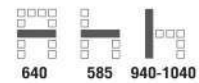

CA888E

CA888E

เก้าอี้สำนักงานหุ้มผ้า
 ขาเหล็กชุบโครเมียม ปรับระดับได้ ไม่มีเท้าแขน
 510(W) x 585(D) x 940-1040(H) mm.

6,500 บาท / ระบุ VAT (TRENDY-FABRIC)

CA888C

CA888C

เก้าอี้สำนักงานหุ้มผ้า
 ขาเหล็กชุบโครเมียม ปรับระดับได้ มีเท้าแขน
 640(W) x 585(D) x 940-1040(H) mm.