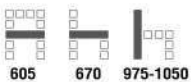

BB4B เก้าอี้สำนักงาน มีเท้าแขน
605(W) x 645(D) x 975-1050(H) mm.

5,600 บาท / รวม VAT (BKN)