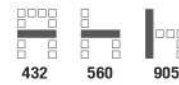

C104 เก้าอี้เนกประสงค์ (ขาชุบโครเมียม)
432(W) x 560(D) x 905(H) mm.

1,850 บาท / รวม VAT