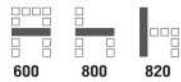

SF070 CUBIC III (STOOL)
600(W) x 800(D) x 400(H) mm.

4,000 บาท / 7% VAT (หนัง PVC)

4,500 บาท / 7% VAT (ผ้าฝ้าย F)

5,000 บาท / 7% VAT (PU) (ผ้า Trendy)

SF071 CUBIC III 1-SEAT (ไม่มีเท้าแขน)
600(W) x 800(D) x 820(H) mm.