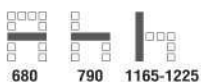

โพนทนนุ่ม ให้ความรู้สึกสบาย

ขา Aluminium Alloy ทรุทธรา

Elite Series
 ทุกรุ่น ทำด้วยหนัง
 PU LEATHER
 เพิ่มความนุ่มสบาย

E1 A เก้าอี้ผู้บริหารระดับสูง
 680(W) x 790(D) x 1165-1225(H) mm.

9,600 บาท / รวม VAT (หนัง PU)

E1 C เก้าอี้พนักงานประจำ
 680(W) x 730(D) x 1000-1060(H) mm.

9,100 บาท / รวม VAT (หนัง PU)

E1 D เก้าอี้รับแขกมีเท้าแขน
 680(W) x 725(D) x 1025(H) mm.

8,600 บาท / รวม VAT (หนัง PU)

E2 A เก้าอี้ผู้บริหารระดับสูง
 680(W) x 790(D) x 1165-1225(H) mm.