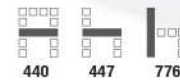

3,800 บาท / ระบุ VAT (ผ้าฝ้าย)

COLOR

CANDY Series

CANDY CHAIR

เก้าอี้อเนกประสงค์ บุนนัง PVC เกรด A ทากสีสัน
รูปแบบเรียบง่าย Japanese Style เหมาะสำหรับสถาบันการศึกษา

C-107C เก้าอี้อเนกประสงค์
440(W) x 447(D) x 776(H) mm.