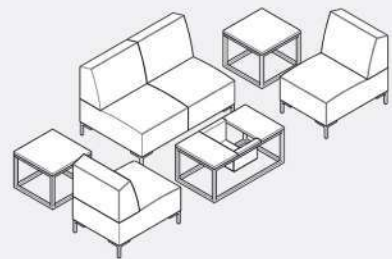

CUBIC Series

SOFA สีสดใส ทันสมัย นั่งสบาย

New

SOFA SET

SET : 1

SET : 2

SET : 3