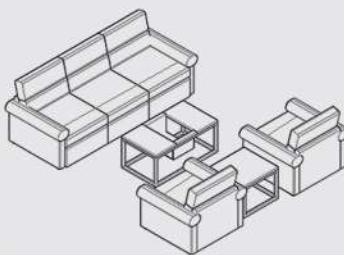

SOFA

- **9,500** חרט / שבט VAT (חבית PVC)
- **10,500** חרט / שבט VAT (שמיץ F)
- **11,500** חרט / שבט VAT (PU / שמיץ Trendy)

- **13,500** חרט / שבט VAT (חבית PVC)
- **15,000** חרט / שבט VAT (שמיץ F)
- **16,500** חרט / שבט VAT (PU / שמיץ Trendy)

- **18,500** חרט / שבט VAT (חבית PVC)
- **20,500** חרט / שבט VAT (שמיץ F)
- **22,500** חרט / שבט VAT (PU / שמיץ Trendy)

SOFA SET

SET : 2