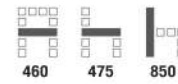

LV-02

LV-02 เก้าอี้เอนกประสงค์
460(W) x 475(D) x 850(H) mm.

3,000 บาท / ระบุ VAT (พลาสติก PP)

COLOR

LV-02C

LV-02/F เก้าอี้พลาสติกพร้อมเบาะนั่งฟองน้ำทับผ้า (TF) ปรับสูง-ต่ำ ได้ ขาเหล็กชุบโครเมียม

LV-02/V เก้าอี้พลาสติกพร้อมเบาะนั่งฟองน้ำทับหนัง (PVC) ปรับสูง-ต่ำ ได้ ขาเหล็กชุบโครเมียม
460(W) x 490(D) x 800-895(H) mm.

4,500 บาท / ระบุ VAT (พลาสติก PP)

COLOR

LV-04

LV-04 เก้าอี้เอนกประสงค์
427(W) x 480(D) x 800(H) mm.

2,400 บาท / ระบุ VAT (พลาสติก PP)

COLOR

LV-05

LV-05 เก้าอี้สำนักงาน
546(W) x 543(D) x 839(H) mm.

3,800 บาท / ระบุ VAT (ผ้าฝ้าย)

COLOR