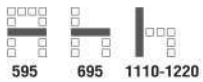

นั่งสบาย ป้องกันการปวดเมื่อย

โฟมหนานุ่ม ให้ความรู้สึกสบาย

CA111 เก้าอี้สำนักงาน
550(W) x 555(D) x 830-920(H) mm.

2,800 บาท / รวม VAT (ที่นั่งเทียม V)

3,000 บาท / รวม VAT (ผ้าฝ้าย F)

CA 222A เก้าอี้พนักงานสูง
595(W) x 695(D) x 1110-1220(H) mm.