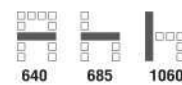

นั่งสบาย ป้องกันการปวดเมื่อย

เท้าแขนทำด้วย Aluminium Alloy เพิ่มความนุ่มนวลด้วยที่พนัก PU

Elite Series
 ทุกรุ่น ทำด้วยหนัง
 PU LEATHER
 เพิ่มความนุ่มสบาย

E3 A เก้าอี้ผู้บริหารระดับสูง
 680(W) x 800(D) x 1190-1250(H) mm.

9,600 บาท / รวม VAT (หนัง PU)

E3 C เก้าอี้พนักงานประจำ
 680(W) x 730(D) x 1000-1060(H) mm.

9,100 บาท / รวม VAT (หนัง PU)

E3 D เก้าอี้รับแขกมีเท้าแขน
 680(W) x 725(D) x 1025(H) mm.

8,600 บาท / รวม VAT (หนัง PU)

E4 A เก้าอี้ผู้บริหารระดับสูง
 640(W) x 750(D) x 1150-1210(H) mm.

11,500 บาท / รวม VAT (หนัง PU)

E4 C เก้าอี้พนักงานประจำ
 640(W) x 720(D) x 1015-1075(H) mm.

10,500 บาท / รวม VAT (หนัง PU)

E4 D เก้าอี้รับแขกมีเท้าแขน
 640(W) x 685(D) x 1060(H) mm.