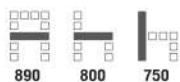

SOFA

SF061 SOFA 1-SEAT
890(W) x 800(D) x 750(H) mm.