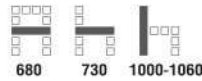

โพนทนนุ่ม ให้ความรู้สึกสบาย

ขา Aluminium Alloy ทรุทธรา

Elite Series
 ทุกรุ่น ทำด้วยหนัง
 PU LEATHER
 เพิ่มความนุ่มสบาย

E1 A เก้าอี้ผู้บริหารระดับสูง
 680(W) x 790(D) x 1165-1225(H) mm.

9,600 บาท / รวม VAT (หนัง PU)

E1 C เก้าอี้พนักงานประจำ
 680(W) x 730(D) x 1000-1060(H) mm.

9,100 บาท / รวม VAT (หนัง PU)

E1 D เก้าอี้รับแขกมีเท้าแขน
 680(W) x 725(D) x 1025(H) mm.

8,600 บาท / รวม VAT (หนัง PU)

E2 A เก้าอี้ผู้บริหารระดับสูง
 680(W) x 790(D) x 1165-1225(H) mm.