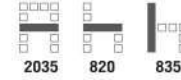

SF013 CUBIC 3-SEAT
2035(W) x 820(D) x 835(H) mm.

- 19,500 บาท / ส่วน VAT (หนัง PVC)
- 21,500 บาท / ส่วน VAT (ผ้าฝ้าย F)
- 23,500 บาท / ส่วน VAT (PU) (ผ้า Trendy)