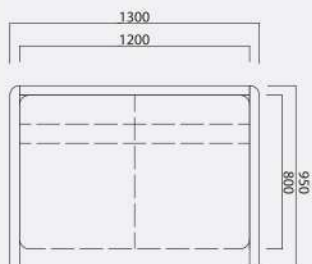

PCS1309

CT042C

OFFICE BOOTH

1. โครงไม้ Particle Board หนา 3 mm. เพาะโครงขึ้นรูป **ความหนา รวม 50 mm.**
2. บุฟองน้ำ **หนา 5 mm.** โดยรอบ พร้อมติดตั้งชุดอุปกรณ์โลหะยึดระหว่างแผง
3. ปุ่มปรับระดับขาทั้ง 3 ด้าน