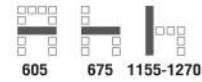

พนักพิงเป็นระบบ Lumbar Support ป้องกันการปวดเมื่อย

เท้าแขนเป็นเหล็กชุบโครเมียม เพิ่มความทรูทร่า สง่างาม

Option : พิเศษเฉพาะ
CA 502A มีให้เลือกทั้งรุ่น ขา
Aluminium Alloy หรือ ขา Nylon

CA 501A เก้าอี้พนักพิงสูง
600(W) x 635(D) x 1070-1170(H) mm.

7,800 บาท / รวม VAT (หนึ่งเดือน V)

8,300 บาท / รวม VAT (เก้าอี้ F) (หนึ่ง PU)

CA 501C เก้าอี้พนักพิงต่ำ
600(W) x 640(D) x 885-985(H) mm.

7,200 บาท / รวม VAT (หนึ่งเดือน V)

7,800 บาท / รวม VAT (เก้าอี้ F) (หนึ่ง PU)

CA502A เก้าอี้พนักพิงสูง ขาไม้อลูมิเนียม
605(W) x 675(D) x 1155-1270(H) mm.

7,800 บาท / รวม VAT (หนึ่งเดือน V) (ขา Nylon)

8,300 บาท / รวม VAT (เก้าอี้ F) (หนึ่ง PU) (ขา Nylon)

CA502AS เก้าอี้พนักพิงสูง ขาอลูมิเนียม