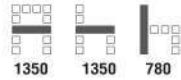

SF092C FINO III Sofa Corner
1350(W) x 1350(D) x 780(H) mm.

21,000 រៀល / សរុប VAT (ឃ្លាំ Trendy)