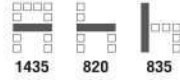

CUBIC I

SF011 CUBIC 1-SEAT
835(W) x 820(D) x 835(H) mm.

- 10,500 บาท / ส่วน VAT (หนัง PVC)
- 11,500 บาท / ส่วน VAT (ผ้าฝ้าย F)
- 12,500 บาท / ส่วน VAT (PU) (ผ้า Trendy)

SF012 CUBIC 2-SEAT
1435(W) x 820(D) x 835(H) mm.