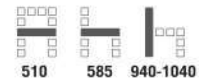

CA888E

CA888E

เก้าอี้สำนักงานหุ้มผ้า
ขาเหล็กชุบโครเมียม ปรับระดับได้ ไม่มีเท้าแขน
510(W) x 585(D) x 940-1040(H) mm.

6,500 บาท / ระบุ VAT (TRENDY-FABRIC)