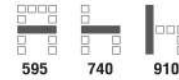

CA-222EL เก้าอี้เลคเชอร์
595(W) x 740(D) x 910(H) mm.

6,000 บาท / รวม VAT (ที่นั่งเทียม V)

6,000 บาท / รวม VAT (พนักพิง F)