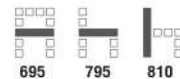

3,000 บาท / รวม VAT

COLOR POLYPROPYLENE

เปลือกด้าน

เปลือกมัน

CP-04LCR

เพิ่มความหนา นุ่มนวล ด้วยที่นั่งพนักพิงบุฟองน้ำ หุ้ม PVC เกรด A มีให้เลือกทั้งรุ่นมีตะแกรง และไม่มีตะแกรง

CP-04LCR เก้าอี้โพลีโพรพิลีน (มีตะแกรง)
695(W) x 795(D) x 810(H) mm.