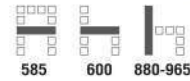

13,500 บาท / รวม VAT (หนัง PU)

Prime-7C เก้าอี้สำนักงานพนักพิงต่ำ มีเท้าแขน
 585(W) x 600(D) x 880-965(H) mm.

12,500 บาท / รวม VAT (หนัง PU)

Prime-8A เก้าอี้สำนักงานพนักพิงสูง มีเท้าแขน
 715(W) x 650(D) x 1205-1290(H) mm.