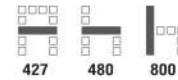

LV-02

LV-02 เก้าอี้เอนกประสงค์
460(W) x 475(D) x 850(H) mm.

3,000 บาท / ระบุ VAT (พลาสติก PP)

COLOR

LV-02C

LV-02/F เก้าอี้พลาสติกพร้อมเบาะนั่งฟองน้ำทับผ้า (TF) ปรับสูง-ต่ำ ได้ ขาเหล็กชุบโครเมียม

LV-02/V เก้าอี้พลาสติกพร้อมเบาะนั่งฟองน้ำทับหนัง (PVC) ปรับสูง-ต่ำ ได้ ขาเหล็กชุบโครเมียม
460(W) x 490(D) x 800-895(H) mm.

4,500 บาท / ระบุ VAT (พลาสติก PP)

COLOR

LV-04

LV-04 เก้าอี้เอนกประสงค์
427(W) x 480(D) x 800(H) mm.

2,400 บาท / ระบุ VAT (พลาสติก PP)

COLOR

LV-05

LV-05 เก้าอี้สำนักงาน
546(W) x 543(D) x 839(H) mm.

3,800 บาท / ระบุ VAT (ผ้าฝ้าย)

COLOR