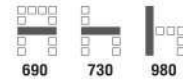

CA 444D เก้าอี้รับแขกมีเท้าแขน
690(W) x 730(D) x 980(H) mm.

6,500 บาท / รวม VAT (หนึ่งเดือน V)

7,000 บาท / รวม VAT (หนึ่งปี PU)