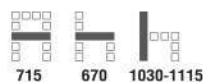

Prime-8C เก้าอี้สำนักงานพนักพิงต่ำ มีเท้าแขน
715(W) x 670(D) x 1030-1115(H) mm.

12,500 บาท / รวม VAT (หนัง PU)