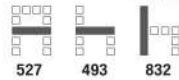

CP-02C เก้าอี้พลาสติก POLY (ขาขุ่นโครเมียม)
CP-02P เก้าอี้พลาสติก POLY (ขาพ่นสี)
527(W) x 493(D) x 832(H) mm.

1,250 บาท / รวม VAT (ขาขุ่นโครเมียม)

1,150 บาท / รวม VAT (ขาพ่นสี)