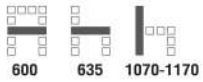

พนักพิงเป็นระบบ Lumbar Support ป้องกันการปวดเมื่อย

เท้าแขนเป็นเหล็กชุบโครเมียม เพิ่มความทรูทร่า สง่างาม

Option : พิเศษเฉพาะ
CA 502A มีให้เลือกทั้งรุ่น ขา
Aluminium Alloy หรือ ขา Nylon

CA 501A เก้าอี้พนักพิงสูง
600(W) x 635(D) x 1070-1170(H) mm.