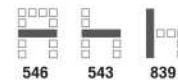

LV-02

LV-02 เก้าอี้เอนกประสงค์
460(W) x 475(D) x 850(H) mm.

3,000 บาท / ระบุ VAT (พลาสติก PP)

COLOR

LV-02C

LV-02/F เก้าอี้พลาสติกพร้อมเบาะนั่งฟองน้ำทับผ้า (TF) ปรับสูง-ต่ำ ได้ ขาเหล็กชุบโครเมียม

LV-02/V เก้าอี้พลาสติกพร้อมเบาะนั่งฟองน้ำทับหนัง (PVC) ปรับสูง-ต่ำ ได้ ขาเหล็กชุบโครเมียม
460(W) x 490(D) x 800-895(H) mm.

4,500 บาท / ระบุ VAT (พลาสติก PP)

COLOR

LV-04

LV-04 เก้าอี้เอนกประสงค์
427(W) x 480(D) x 800(H) mm.

2,400 บาท / ระบุ VAT (พลาสติก PP)

COLOR

LV-05

LV-05 เก้าอี้สำนักงาน
546(W) x 543(D) x 839(H) mm.