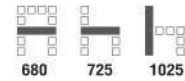

โพนทนนุ่ม ให้ความรู้สึกสบาย

ขา Aluminium Alloy ทรุทธรา

Elite Series
 ทุกรุ่น ทำด้วยหนัง
 PU LEATHER
 เพิ่มความนุ่มสบาย

E1 A เก้าอี้ผู้บริหารระดับสูง
 680(W) x 790(D) x 1165-1225(H) mm.

9,600 บาท / รวม VAT (หนัง PU)

E1 C เก้าอี้พนักงานประจำ
 680(W) x 730(D) x 1000-1060(H) mm.

9,100 บาท / รวม VAT (หนัง PU)

E1 D เก้าอี้รับแขกมีเท้าแขน
 680(W) x 725(D) x 1025(H) mm.

8,600 บาท / รวม VAT (หนัง PU)

E2 A เก้าอี้ผู้บริหารระดับสูง
 680(W) x 790(D) x 1165-1225(H) mm.