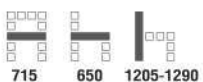

Prime-8A เก้าอี้สำนักงานพนักพิงสูง มีเท้าแขน
715(W) x 650(D) x 1205-1290(H) mm.

13,500 บาท / รวม VAT (หนัง PU)