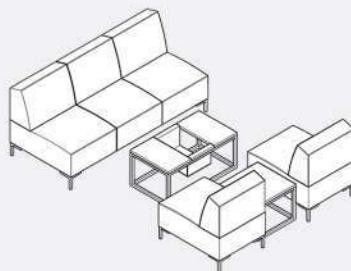

CUBIC Series

SOFA สีสดใส ทันสมัย นั่งสบาย

New

SOFA SET

SET : 1

SET : 2

SET : 3