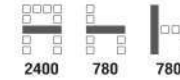

8,000 រៀល / សរុប VAT (ឃ្លាំ Trendy)

SF092 FINO III (2-Seat)
1200(W) x 780(D) x 780(H) mm.

12,500 រៀល / សរុប VAT (ឃ្លាំ Trendy)

SF092C FINO III Sofa Corner
1350(W) x 1350(D) x 780(H) mm.

21,000 រៀល / សរុប VAT (ឃ្លាំ Trendy)