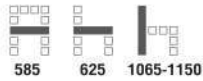

Prime-7A เก้าอี้สำนักงานพนักพิงสูง มีเท้าแขน
585(W) x 625(D) x 1065-1150(H) mm.

13,500 บาท / รวม VAT (หนัง PU)