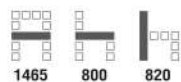

11,000 บาท / 7% VAT (PU) (ผ้า Trendy)

SF081 CUBIC III 1-SEAT (มีเท้าแขน)
865(W) x 800(D) x 820(H) mm.

9,000 บาท / 7% VAT (หนัง PVC)

10,000 บาท / 7% VAT (ผ้าฝ้าย F)

11,000 บาท / 7% VAT (PU) (ผ้า Trendy)

SF082 CUBIC III 2-SEAT (มีเท้าแขน)
1465(W) x 800(D) x 820(H) mm.