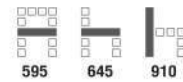

6,000 บาท / รวม VAT (ที่นั่งเทียม V)

6,500 บาท / รวม VAT (ผ้าฝ้าย F)

CA 222C เก้าอี้พนักงานต่ำ
595(W) x 640(D) x 920-1030(H) mm.

5,500 บาท / รวม VAT (ที่นั่งเทียม V)

6,000 บาท / รวม VAT (ผ้าฝ้าย F)

CA 222D เก้าอี้รับแขกมีเท้าแขน
595(W) x 645(D) x 910(H) mm.