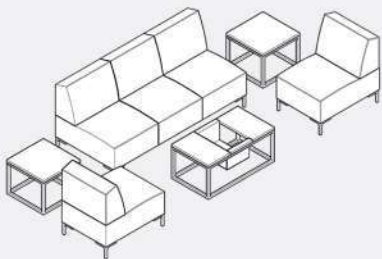

SOFA SET

SET : 1