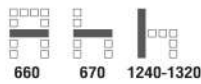

12,500 บาท / 3% VAT (หนัง PU)

Prime-2A เก้าอี้สำนักงานพนักพิงสูง มีเท้าแขน
 660(W) x 670(D) x 1240-1320(H) mm.

13,500 บาท / 3% VAT (หนัง PU)

Prime-3A เก้าอี้สำนักงานพนักพิงสูง มีเท้าแขน
 665(W) x 620(D) x 1165-1250(H) mm.