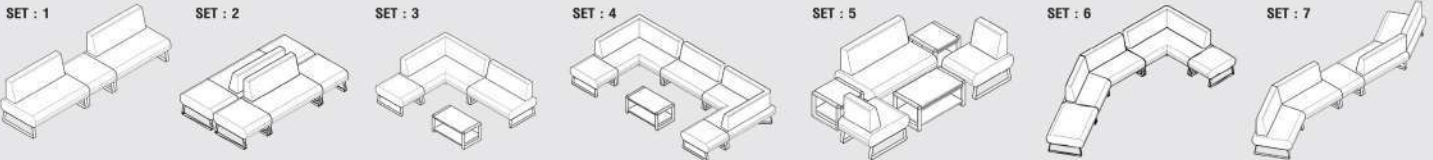

FINO Series

5,000 រៀល / សរុប VAT (ឃ្លាំ Trendy)

8,500 រៀល / សរុប VAT (ឃ្លាំ Trendy)

8,000 រៀល / សរុប VAT (ឃ្លាំ Trendy)

12,500 រៀល / សរុប VAT (ឃ្លាំ Trendy)

21,000 រៀល / សរុប VAT (ឃ្លាំ Trendy)

23,000 រៀល / សរុប VAT (ឃ្លាំ Trendy)

SOFA SET

COLOR ឃ្លាំ TRENDY

COLOR TWO TONE

HOT TONE

COOL TONE

CONTRAST TONE