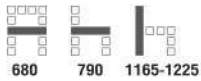

โพนทนนุ่ม ให้ความรู้สึกสบาย

ขา Aluminium Alloy ทรุทธรา

Elite Series
 ทุกรุ่น ทำด้วยหนัง
 PU LEATHER
 เพิ่มความนุ่มสบาย

E1 A เก้าอี้ผู้บริหารระดับสูง
 680(W) x 790(D) x 1165-1225(H) mm.

9,600 บาท / รวม VAT (หนัง PU)