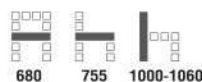

E2 C เก้าอี้พนักงานประจำ
680(W) x 755(D) x 1000-1060(H) mm.

9,100 บาท / รวม VAT (หนัง PU)