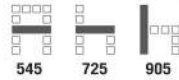

พนักพิง ทึบเบา:
ป้องกันการปวดเมื่อย

ขาเหล็กชุบโครเมียม
สวยงามแข็งแรง ทนทาน

C-102L เก้าอี้เลคเชอร์
500(W) x 685(D) x 905(H) mm.

2,400 บาท / รวม VAT

C-106L เก้าอี้เลคเชอร์
545(W) x 725(D) x 905(H) mm.

3,650 บาท / รวม VAT (ที่นั่งเทียม V)