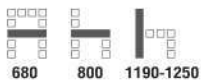

E3 A เก้าอี้ผู้บริหารระดับสูง
680(W) x 800(D) x 1190-1250(H) mm.

9,600 บาท / รวม VAT (หนัง PU)