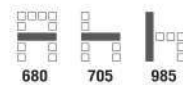

7,000 บาท / รวม VAT (หนึ่งเดือน V)

7,500 บาท / รวม VAT (เก้าอี้ผ้า F) (หนึ่งปี PU)

CA 555C เก้าอี้พนักพิงต่ำ
680(W) x 705(D) x 980-1070(H) mm.

6,500 บาท / รวม VAT (หนึ่งเดือน V)

7,000 บาท / รวม VAT (เก้าอี้ผ้า F) (หนึ่งปี PU)