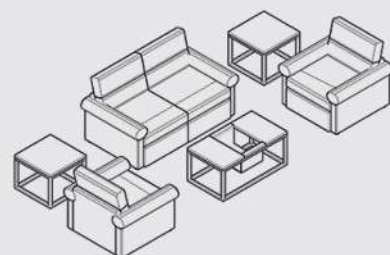

SOFA

- **9,500** חרט / שבט VAT (חבית PVC)
- **10,500** חרט / שבט VAT (שמיץ F)
- **11,500** חרט / שבט VAT (PU / שמיץ Trendy)

- **13,500** חרט / שבט VAT (חבית PVC)
- **15,000** חרט / שבט VAT (שמיץ F)
- **16,500** חרט / שבט VAT (PU / שמיץ Trendy)

- **18,500** חרט / שבט VAT (חבית PVC)
- **20,500** חרט / שבט VAT (שמיץ F)
- **22,500** חרט / שבט VAT (PU / שמיץ Trendy)

SOFA SET

SET : 3