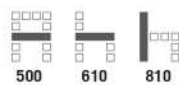

2,700 บาท / รวม VAT (ที่นั่งเทียม V)

3,000 บาท / รวม VAT (พนักพิง F)

C-107A เก้าอี้เนกประสงค์ (ขาชุบโครเมียม)
490(W) x 500(D) x 906(H) mm.

1,850 บาท / รวม VAT (ที่นั่งเทียม V)

2,000 บาท / รวม VAT (พนักพิง F)

C-108 เก้าอี้เนกประสงค์ (ขาชุบโครเมียม)
485(W) x 540(D) x 875(H) mm.

2,000 บาท / รวม VAT (ที่นั่งเทียม V)

2,200 บาท / รวม VAT (พนักพิง F)

C-109 เก้าอี้เนกประสงค์ (ขาชุบโครเมียม)
500(W) x 610(D) x 810(H) mm.