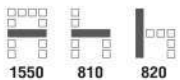

SF032 CUBIC II 2-SEAT
1550(W) x 810(D) x 820(H) mm.

- 18,500 บาท / ส่วน VAT (หนังเทียม V)
- 20,000 บาท / ส่วน VAT (ผ้าฝ้าย F)
- 21,500 บาท / ส่วน VAT (PU) (ผ้า Trendy)