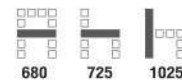

นั่งสบาย ป้องกันการปวดเมื่อย

เท้าแขนทำด้วย Aluminium Alloy เพิ่มความนุ่มนวลด้วยที่พนัก PU

Elite Series
 ทุกรุ่น ทำด้วยหนัง
 PU LEATHER
 เพิ่มความนุ่มสบาย

E3 A เก้าอี้ผู้บริหารระดับสูง
 680(W) x 800(D) x 1190-1250(H) mm.

9,600 บาท / รวม VAT (หนัง PU)

E3 C เก้าอี้พนักงานประจำ
 680(W) x 730(D) x 1000-1060(H) mm.

9,100 บาท / รวม VAT (หนัง PU)

E3 D เก้าอี้รับแขกมีเท้าแขน
 680(W) x 725(D) x 1025(H) mm.

8,600 บาท / รวม VAT (หนัง PU)