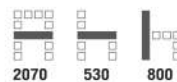

CP-214 เก้าอี้แถวพนักเอนได้ 4 ที่นั่ง

CP-214V เก้าอี้แถวพนักเอนได้ 4 ที่นั่ง (ท빙 PVC)

CP-214F เก้าอี้แถวพนักเอนได้ 4 ที่นั่ง (พ้าพ้าย F)

2070(W) x 530(D) x 800(H) mm.

7,700 บาท / รวม VAT

9,700 บาท / รวม VAT (บุทบงท้อม)

10,500 บาท / รวม VAT (บุทบพ้าย)