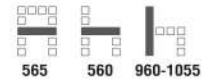

หุ้มผ้า Mesh อย่างดี ช่วยระบายความร้อน

โครงสร้างพลาสติก อย่างดี

ขาเหล็กชุบโครเมียม พร้อมลูกล้อ PU

M10

M10 เก้าอี้สำนักงาน มีเท้าแขน
565(W) x 560(D) x 960-1055(H) mm.

4,000 บาท / ส่วน VAT

COLOR

ค่าน้ำเงิน ค่าแดง ค่าดำ