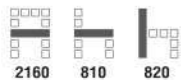

SF033 CUBIC II 3-SEAT
2160(W) x 810(D) x 820(H) mm.

- 24,500 บาท / ส่วน VAT (หนังเทียม V)
- 26,500 บาท / ส่วน VAT (ผ้าฝ้าย F)
- 28,500 บาท / ส่วน VAT (PU) (ผ้า Trendy)

COLOR ผ้าฝ้าย

- F26 น้ำเงิน
- F28 ฟ้า
- F40 เขียวอ่อน
- F43 แดง
- F44 ส้ม
- F47 ชมพู

COLOR หนัง PVC

- V08 ดำ
- V10 น้ำตาล
- V20 โอเวอร์รี่
- V21 กรมท่า

COLOR ผ้า TRENDY

- TF10 น้ำตาล
- TF28 ฟ้า
- TF40 เขียวอ่อน
- TF42 ดำ
- TF44 ส้ม
- TF47 ชมพู