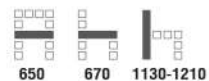

เก้าอี้เงิน เก้าอี้แดง เก้าอี้ดำ เก้าอี้เขียว

M2

M2 เก้าอี้สำนักงาน มีเก้าอี้แขน
650(W) x 625(D) x 950-1030(H) mm.

8,600 บาท / ส่วน VAT (เก้าอี้ Mesh)

COLOR

เก้าอี้เงิน เก้าอี้แดง เก้าอี้ดำ

M2A

M2A เก้าอี้สำนักงาน มีเก้าอี้แขนและพนักพิงศีรษะ
650(W) x 670(D) x 1130-1210(H) mm.