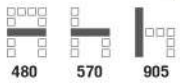

CS071 เก้าอี้อเนกประสงค์
485(W) x 580(D) x 915(H) mm.

3,500 บาท / รวม VAT (ที่นั่งเทียม V)

3,800 บาท / รวม VAT (ผ้าฝ้าย F)

COLOR

STACKING Chair

เก้าอี้เนกประสงค์

C-102 เก้าอี้เนกประสงค์ (ขาชุบโครเมียม)
432(W) x 550(D) x 905(H) mm.

1,500 บาท / รวม VAT

C-103 เก้าอี้เนกประสงค์ (ขาพ่นสี)
432(W) x 550(D) x 905(H) mm.

1,350 บาท / รวม VAT

C104 เก้าอี้เนกประสงค์ (ขาชุบโครเมียม)
432(W) x 560(D) x 905(H) mm.

1,850 บาท / รวม VAT

C-106 เก้าอี้เนกประสงค์ (ขาชุบโครเมียม)
480(W) x 570(D) x 905(H) mm.