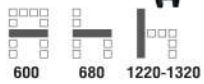

Prime-1A เก้าอี้สำนักงานพนักพิงสูง มีเท้าแขน
600(W) x 680(D) x 1220-1320(H) mm.

12,500 บาท / 3% VAT (หนัง PU)