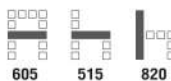

สามารถพับเก็บซ้อนกันได้ สะดวกสบาย ประหยัดเนื้อที่

ขาเหล็กชูโครเมียม พร้อมลูกล้อ PU

แผ่นเลคเซอร์พับเก็บได้ (M7CL)

M7C

Foldable
(พับเก็บซ้อนได้)

M7C เก้าอี้สำนักงาน มีเท้าแขน
605(W) x 515(D) x 820(H) mm.

7,500 บาท / รวม VAT (ผ้า Mesh)
(ขาเหล็กชุบโครเมียมแบบมีล้อ)