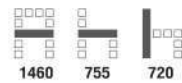

SF042 FINO II
1460(W) x 755(D) x 720(H) mm.