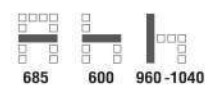

เก้าแขนปรับ ขึ้น-ลงได้

ปรับเอนล้อคลไ้

Gas Lift ปรับ ขึ้น-av

M3

COLOR

ดำ/น้ำเงิน ดำ/แดง ดำ/ดำ

M3 เก้าอี้สำนักงาน มีเท้าแขน
685(W) x 600(D) x 960-1040(H) mm.

9,600 บาท / รวม VAT (ผ้า Mesh)