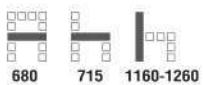

CA 555A เก้าอี้พนักพิงสูง
680(W) x 715(D) x 1160-1260(H) mm.

7,000 บาท / รวม VAT (หนึ่งเดือน V)

7,500 บาท / รวม VAT (เก้าอี้ผ้า F) (หนึ่งปี PU)