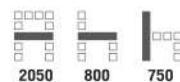

SF063 SOFA 3-SEAT
2050(W) x 800(D) x 750(H) mm.

SOFA