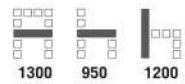

สร้างพื้นที่ส่วนตัวง่ายๆ ด้วยชุด Cubic Office Booth สามารถใช้ร่วมกับ Cubic Sofa หรือโต๊ะทำงาน (ขนาด 1200 x 600 mm.)
พนักพิงบุด้วยผ้าใยสังเคราะห์ สีสตอร์โมเดิร์น ตามที่ต้องการ มีให้เลือก 3 แบบ ประกอบด้วย

1. Office Booth
2. Office Booth พร้อม Sofa 2 ที่นั่ง
3. Office Booth พร้อม Top work ทำด้วยไม้ Particle Board หนา 25 mm.

PCN1309 Cubic Office Booth
1300(W) x 950(D) x 1200(H) mm.

15,500 บาท / ส่วน VAT (TRENDY FABRIC)