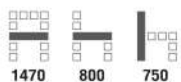

SF062 SOFA 2-SEAT
1470(W) x 800(D) x 750(H) mm.

SOFA