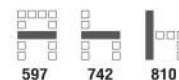

4,000 บาท / รวม VAT (ที่นั่งเทียม V)

CPEX-02LC/F เก้าอี้เลคเชอร์ พลาสติก Extra (ทุ้มพนัก)

4,200 บาท / รวม VAT (พนักพิง F)

CPEX-02LC เก้าอี้เลคเชอร์
597(W) x 742(D) x 810(H) mm.

3,000 บาท / รวม VAT