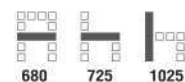

E2 D เก้าอี้รับแขกมีเท้าแขน
680(W) x 725(D) x 1025(H) mm.

8,600 บาท / รวม VAT (หนัง PU)