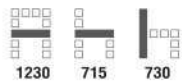

FINO Series

SF022 FINO I
1230(W) x 715(D) x 730(H) mm.

- 10,500 บาท / รวม VAT (หนัง PVC)
- 11,500 บาท / รวม VAT (ผ้าฝ้าย F)
- 12,500 บาท / รวม VAT (PU) (ผ้า Trendy)