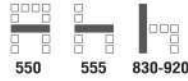

นั่งสบาย ป้องกันการปวดเมื่อย

โฟมหนานุ่ม ให้ความรู้สึกสบาย

CA111 เก้าอี้สำนักงาน
550(W) x 555(D) x 830-920(H) mm.

2,800 บาท / รวม VAT (ที่นั่งเทียม V)

3,000 บาท / รวม VAT (ผ้าฝ้าย F)

CA 222A เก้าอี้พนักงานสูง
595(W) x 695(D) x 1110-1220(H) mm.