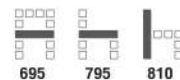

CP-03LCR

แข็งแรง ทนทาน ด้วยเปลือกเก้าอี้
Polypropylene พร้อมตะแกรง
วางของในชุด

CP-03LCR เก้าอี้โพลีโพรพิลีน (มีตะแกรง)
695(W) x 760(D) x 775(H) mm.

3,000 บาท / รวม VAT

COLOR POLYPROPYLENE

เปลือกด้าน

เปลือกมัน

CP-04LCR

เพิ่มความหนา นุ่มนวล ด้วยที่นั่งพนักพิงบุฟองน้ำ หุ้ม PVC เกรด A มีให้เลือกทั้งรุ่นมีตะแกรง และไม่มีตะแกรง

CP-04LCR เก้าอี้โพลีโพรพิลีน (มีตะแกรง)
695(W) x 795(D) x 810(H) mm.

4,000 บาท / รวม VAT (ที่นั่งถนอม V)

4,300 บาท / รวม VAT (เก้าอี้หาย F)

CP-04LCN เก้าอี้โพลีโพรพิลีน (ไม่มีตะแกรง)
695(W) x 795(D) x 810(H) mm.

3,600 บาท / รวม VAT (ที่นั่งถนอม V)

3,900 บาท / รวม VAT (เก้าอี้หาย F)

COLOR (ที่นั่ง PVC)