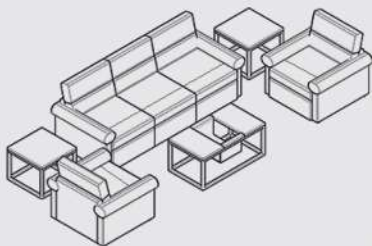

SOFA SET

SET : 1