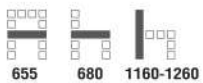

CA502A เก้าอี้พนักพิงสูง ขาไม้อลูมิเนียม
605(W) x 675(D) x 1155-1270(H) mm.

7,800 บาท / รวม VAT (หนึ่งเดือน V) (ขา Nylon)

8,300 บาท / รวม VAT (เก้าอี้ F) (หนึ่ง PU) (ขา Nylon)

CA502AS เก้าอี้พนักพิงสูง ขาอลูมิเนียม

9,100 บาท / รวม VAT (หนึ่งเดือน V) (ขา Aluminium Alloy)

9,600 บาท / รวม VAT (เก้าอี้ F) (หนึ่ง PU) (ขา Aluminium Alloy)

CA 777A เก้าอี้พนักพิงสูง
655(W) x 680(D) x 1160-1260(H) mm.

9,100 บาท / รวม VAT (หนึ่งเดือน V)