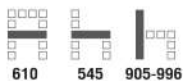

M7CL

Foldable
(พับเก็บซ้อนได้)

M7CL เก้าอี้ไอsekเซอร์ มีเท้าแขน มีเฉพาะสีดำ
615(W) x 680(D) x 820(H) mm.

8,700 บาท / รวม VAT (ผ้า Mesh, BKN)
(ขาเหล็กชุบโครเมียมแบบมีล้อ)

Only

ดำ/ดำ

M8

M8 เก้าอี้สำนักงาน มีเท้าแขน
610(W) x 545(D) x 905-996(H) mm.