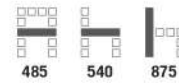

CS071 เก้าอี้อเนกประสงค์
485(W) x 580(D) x 915(H) mm.

3,500 บาท / รวม VAT (ที่นั่งเทียม V)

3,800 บาท / รวม VAT (ผ้าฝ้าย F)

COLOR

STACKING Chair

เก้าอี้เนกประสงค์

C-102 เก้าอี้เนกประสงค์ (ขาชุบโครเมียม)
432(W) x 550(D) x 905(H) mm.

1,500 บาท / รวม VAT

C-103 เก้าอี้เนกประสงค์ (ขาพ่นสี)
432(W) x 550(D) x 905(H) mm.

1,350 บาท / รวม VAT

C104 เก้าอี้เนกประสงค์ (ขาชุบโครเมียม)
432(W) x 560(D) x 905(H) mm.

1,850 บาท / รวม VAT

C-106 เก้าอี้เนกประสงค์ (ขาชุบโครเมียม)
480(W) x 570(D) x 905(H) mm.

2,700 บาท / รวม VAT (ที่นั่งเทียม V)

3,000 บาท / รวม VAT (พนักพิง F)

C-107A เก้าอี้เนกประสงค์ (ขาชุบโครเมียม)
490(W) x 500(D) x 906(H) mm.

1,850 บาท / รวม VAT (ที่นั่งเทียม V)

2,000 บาท / รวม VAT (พนักพิง F)

C-108 เก้าอี้เนกประสงค์ (ขาชุบโครเมียม)
485(W) x 540(D) x 875(H) mm.

2,000 บาท / รวม VAT (ที่นั่งเทียม V)

2,200 บาท / รวม VAT (พนักพิง F)

C-109 เก้าอี้เนกประสงค์ (ขาชุบโครเมียม)
500(W) x 610(D) x 810(H) mm.