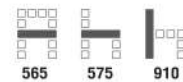

M10

M10 เก้าอี้สำนักงาน มีเท้าแขน
565(W) x 560(D) x 960-1055(H) mm.

4,000 บาท / ส่วน VAT

COLOR

ค่าน้ำเงิน   ค่าแดง   ค่าดำ

M10D

M10D เก้าอี้สำนักงาน มีเท้าแขน
565(W) x 575(D) x 910(H) mm.

4,000 บาท / ส่วน VAT (เท้า Mesh) (ขาบุทริเทียม)

COLOR

ค่าน้ำเงิน   ค่าแดง   ค่าดำ

M11

M11 เก้าอี้สำนักงาน มีเท้าแขน
560(W) x 585(D) x 910-1000(H) mm.

6,000 บาท / ส่วน VAT (เท้า Mesh)

COLOR

น้ำเงิน   แดง   เทา   ส้ม