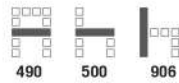

C-107A เก้าอี้เนกประสงค์ (ขาชุบโครเมียม)
490(W) x 500(D) x 906(H) mm.

1,850 บาท / รวม VAT (ที่นั่งเทียม V)

2,000 บาท / รวม VAT (พนักพิง F)