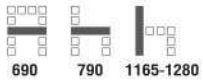

นั่งสบาย ป้องกันการปวดเมื่อย

โฟมหนานุ่มให้ความรู้สึกสบาย

CA 444A เก้าอี้พนักพิงสูง
690(W) x 790(D) x 1165-1280(H) mm.

7,500 บาท / รวม VAT (หนึ่งเดือน V)

8,000 บาท / รวม VAT (หนึ่งปี PU)

CA 444C เก้าอี้พนักพิงต่ำ
690(W) x 720(D) x 990-1110(H) mm.