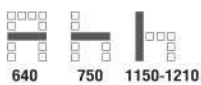

9,600 บาท / รวม VAT (หนัง PU)

E3 C เก้าอี้พนักงานประจำ
 680(W) x 730(D) x 1000-1060(H) mm.

9,100 บาท / รวม VAT (หนัง PU)

E3 D เก้าอี้รับแขกมีเท้าแขน
 680(W) x 725(D) x 1025(H) mm.

8,600 บาท / รวม VAT (หนัง PU)

E4 A เก้าอี้ผู้บริหารระดับสูง
 640(W) x 750(D) x 1150-1210(H) mm.

11,500 บาท / รวม VAT (หนัง PU)

E4 C เก้าอี้พนักงานประจำ
 640(W) x 720(D) x 1015-1075(H) mm.

10,500 บาท / รวม VAT (หนัง PU)

E4 D เก้าอี้รับแขกมีเท้าแขน
 640(W) x 685(D) x 1060(H) mm.