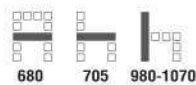

CA 555C เก้าอี้พนักพิงต่ำ
680(W) x 705(D) x 980-1070(H) mm.

6,500 บาท / รวม VAT (หนึ่งเดือน V)

7,000 บาท / รวม VAT (เก้าอี้ผ้า F) (หนึ่งปี PU)