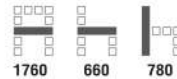

LOBBY Chair

CP-214V

COLOR POLYPROPYLENE (รุ่น CP-213, CP-214)

เหลือง

แดง

เทา

ขาเหล็กพ่นสี แข็งแรง ทนทาน
พร้อมปุ่มปรับระดับ

พนักพิงเอนได้
สามารถเลือก บุที่นั่งเทียม/ผ้าฝ้าย

CP-113 เก้าอี้แถว 3 ที่นั่ง ขาเทีอกม้า
1520(W) x 525(D) x 780(H) mm.

4,900 บาท / รวม VAT

CP-114 เก้าอี้แถว 4 ที่นั่ง ขาเทีอกม้า
2050(W) x 525(D) x 780(H) mm.

5,700 บาท / รวม VAT

CP-113L เก้าอี้แถว 3 ที่นั่ง ขาเทีอกม้า *Top Lecture*
1760(W) x 660(D) x 780(H) mm.