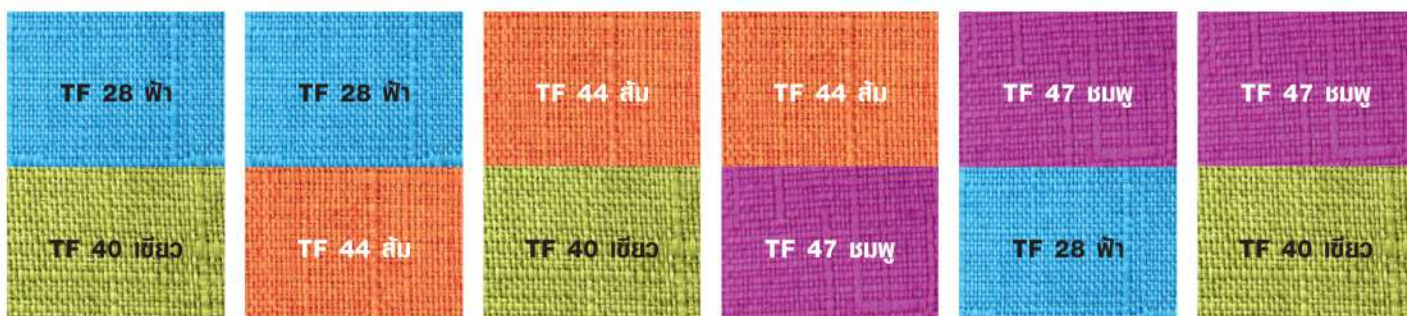

Contrast Tone ให้ความรู้สึก ดึงดูด โดดเด่น เร้าใจ