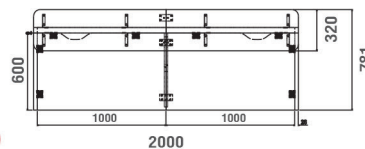

26,000 บาท / ระบุ VAT

(Top View)

Dimension

CTS-CT2006A-01-IWN

ชุด Counter ไม้ Iron Wood with Dark Blue Fabric
2000(W) x 600(D) x 750(H) mm.

33,000 บาท / ระบุ VAT

(Top View)

TOP : IRON WOOD
LEG : WHITE