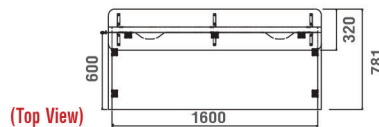

26,000 บาท / ระบุ VAT

(Top View)

Dimension

CTS-CT2006A-01-IWN

ชุด Counter ไม้ Iron Wood with Dark Blue Fabric
2000(W) x 600(D) x 750(H) mm.

33,000 บาท / ระบุ VAT

(Top View)

TOP : IRON WOOD
LEG : WHITE