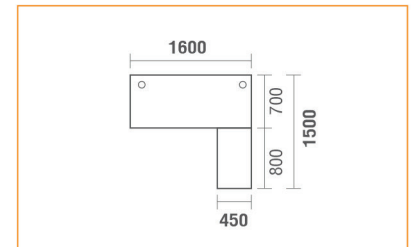

Manager Table

โต๊ะทำงานผู้บริหาร ด้วยการออกแบบที่เรียบง่ายในรูปแบบ MINIMAL คุณภาพดีเยี่ยม แข็งแรงทนทาน กันสั่นด้วย Topwork Trend สีใหม่ Iron Wood ทน 25 mm. สามารถตอบโจทย์การใช้งานของผู้บริหารยุคใหม่

Dimension

CTS-DK1615 R/L

โต๊ะทำงานผู้บริหารรูปตัว L ต่อด้าน ขวา/ซ้าย
1600(W) x 1500(D) x 750(H) mm.

20,000 บาท / รวม VAT

บังโป้ ขนาด 1400(W) x 350(H) mm.

CTS-DK1817 R/L

โต๊ะทำงานผู้บริหารรูปตัว L ต่อด้าน ขวา/ซ้าย
1800(W) x 1700(D) x 750(H) mm.

22,000 บาท / รวม VAT

บังโป้ ขนาด 1600(W) x 350(H) mm.

CTS-DK2019 R/L

โต๊ะทำงานผู้บริหารรูปตัว L ต่อด้าน ขวา/ซ้าย
2000(W) x 1900(D) x 750(H) mm.

24,000 บาท / รวม VAT

บังโป้ ขนาด 1800(W) x 350(H) mm.

Formation

CTS-DK120-R

โต๊ะทำงาน Top ไม้ ขาเหล็กพร้อม 2 ลิ้นชัก
1200(W) x 600(D) x 750(H) mm.

12,000 บาท / รวม VAT

บังโป้ ขนาด 746(W) x 400(H) mm.

Dimension

โต๊ะทำงานทุกขนาด ขาโต๊ะมีปุ่มปรับระดับได้

Formation

CTS SERIES