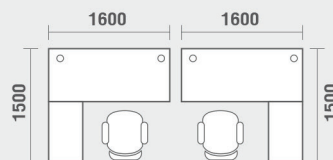

CTS-DK1615 R/L

โต๊ะทำงานผู้บริหารรูปตัว L ต่อด้าน ขวา/ซ้าย
1600(W) x 1500(D) x 750(H) mm.

20,000 บาท / รวม VAT

บังโป้ ขนาด 1400(W) x 350(H) mm.

CTS-DK1817 R/L

โต๊ะทำงานผู้บริหารรูปตัว L ต่อด้าน ขวา/ซ้าย
1800(W) x 1700(D) x 750(H) mm.

22,000 บาท / รวม VAT

บังโป้ ขนาด 1600(W) x 350(H) mm.

CTS-DK2019 R/L

โต๊ะทำงานผู้บริหารรูปตัว L ต่อด้าน ขวา/ซ้าย
2000(W) x 1900(D) x 750(H) mm.

24,000 บาท / รวม VAT

บังโป้ ขนาด 1800(W) x 350(H) mm.

Formation

Closed space setting

Adjacent side tables.

Opened space setting

Side tables far apart.

TOP : IRON WOOD
LEG : WHITE

Workstation-1 Seater

โต๊ะทำงาน 1 ที่นั่ง Top ไม้ New design สี Iron Wood วางบนโครงขาเหล็ก รูปแบบ Minimal พร้อมลิ้นชัก และช่องวางของ

CTS-DK120-R

โต๊ะทำงาน Top ไม้ ขาเหล็กพร้อม 2 ลิ้นชัก
1200(W) x 600(D) x 750(H) mm.

12,000 บาท / รวม VAT

บังโป้ ขนาด 746(W) x 400(H) mm.

Dimension

โต๊ะทำงานทุกขนาด ขาโต๊ะมีปุ่มปรับระดับได้

Formation

CTS SERIES