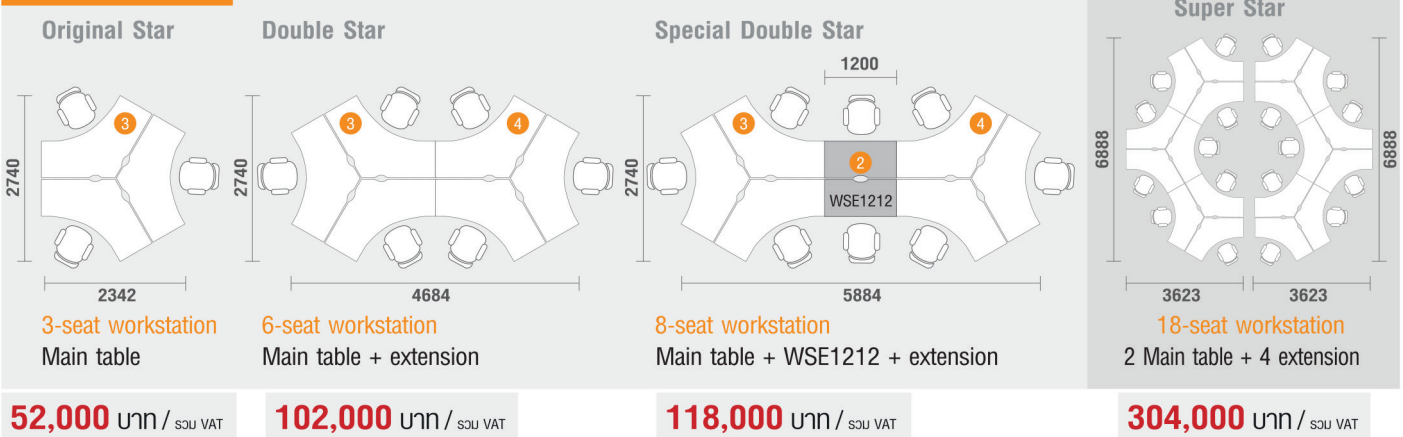

Workstation x 4

Face to face for 8
Main table + extension x 3

66,000 บาท / รวม VAT

Workstation-3 Seater

ชุด Workstation โต๊ะทำงาน 3 ที่นั่ง ออกแบบมาให้จัดวางได้หลายรูปแบบ ตอบโจทย์การใช้งานของสำนักงานสมัยใหม่รูปทรง STAR SHAPE

CTS-W3-120

โต๊ะทำงาน 3 ที่นั่ง Top ไม้ ขาเหล็ก พร้อม Miniscreen Tempered Glass 2342(W) x 2740(D) x 750(H) mm.

52,000 บาท / อนุ VAT

Miniscreen ขนาด 1130(W) x 350(D) x 8(T) mm.

Dimension

CTS-W3E-120

(Extension)

โต๊ะทำงาน 3 ที่นั่ง Top ไม้ ขาเหล็ก พร้อม Miniscreen Tempered Glass 2342(W) x 2740(D) x 750(H) mm.

50,000 บาท / อนุ VAT

Miniscreen ขนาด 1130(W) x 350(D) x 8(T) mm.

Formation

CTS SERIES

Conference Table Executive Design