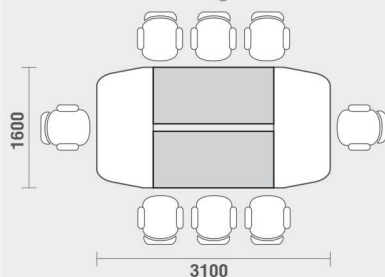

Formation

Executive Meeting x 1

Main table (CTS-CF-3116)