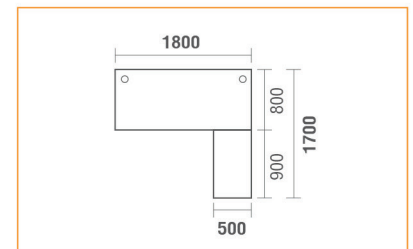

CTS-DK1615 R/L

โต๊ะทำงานผู้บริหารรูปตัว L ต่อด้าน ขวา/ซ้าย
1600(W) x 1500(D) x 750(H) mm.

20,000 บาท / รวม VAT

บังโป้ ขนาด 1400(W) x 350(H) mm.

CTS-DK1817 R/L

โต๊ะทำงานผู้บริหารรูปตัว L ต่อด้าน ขวา/ซ้าย
1800(W) x 1700(D) x 750(H) mm.

22,000 บาท / รวม VAT

บังโป้ ขนาด 1600(W) x 350(H) mm.

CTS-DK2019 R/L

โต๊ะทำงานผู้บริหารรูปตัว L ต่อด้าน ขวา/ซ้าย
2000(W) x 1900(D) x 750(H) mm.

24,000 บาท / รวม VAT

บังโป้ ขนาด 1800(W) x 350(H) mm.

Formation