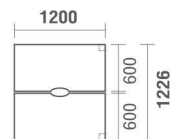

CTS-DK120-R

โต๊ะทำงาน Top ไม้ ขาเหล็กพร้อม 2 ลิ้นชัก
1200(W) x 600(D) x 750(H) mm.

12,000 บาท / รวม VAT

บังโป้ ขนาด 746(W) x 400(H) mm.

Dimension

โต๊ะทำงานทุกขนาด ขาโต๊ะมีปุ่มปรับระดับได้

Formation

CTS SERIES

CTS-WS1212

โต๊ะทำงาน 2 ที่นั่ง Top ไม้ยาเหล็ก พร้อม Miniscreen Tempered Glass 1200(W) x 1226(D) x 750(H) mm.

18,000 บาท / รวม VAT

Miniscreen ขนาด 1130(W) x 350(D) x 8(T) mm.

Dimension

1

CTS-WSE1212

(Extension)

ชุดต่อโต๊ะทำงาน 2 ที่นั่ง Top ไม้ยาเหล็ก พร้อม Miniscreen Tempered Glass 1200(W) x 1226(D) x 750(H) mm.

16,000 บาท / รวม VAT

Miniscreen ขนาด 1130(W) x 350(D) x 8(T) mm.

(Extension)

2

Formation

Workstation x 1