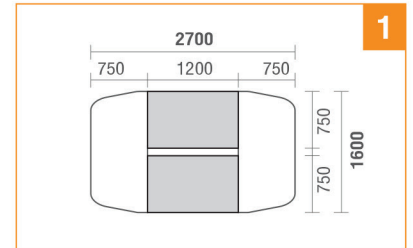

Conference Table **Compact Design**

ชุดโต๊ะประชุม Compact design โต๊ะประชุม Compact design มีขนาดที่เล็กกว่า เหมาะสำหรับสำนักงานที่พื้นที่จำกัด และต้องการเฟอร์นิเจอร์ที่มีความเรียบทรู Modern

CTS-CF2716 (Main Table)

โต๊ะประชุม Top ไม้ ขาเหล็กสี Iron Wood
2700(W) x 1600(D) x 750(H) mm.

40,000 บาท / รวม VAT (สำหรับ 4-6 ที่นั่ง)

Dimension

CTS-CFE1216 (Extension)

ชุดต่อโต๊ะประชุม Top ไม้ ขาเหล็กสี Iron Wood
1200(W) x 750(D) x 750(H) mm.