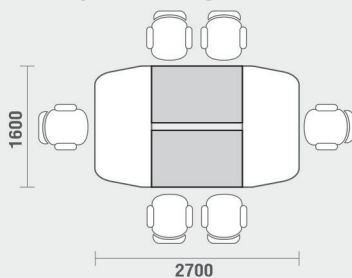

โต๊ะประชุม Top ไม้ ขาเหล็กสี Iron Wood
2700(W) x 1600(D) x 750(H) mm.

40,000 บาท / รวม VAT (สำหรับ 4-6 ที่นั่ง)

Dimension

CTS-CFE1216 (Extension)

ชุดต่อโต๊ะประชุม Top ไม้ ขาเหล็กสี Iron Wood
1200(W) x 750(D) x 750(H) mm.

20,000 บาท / รวม VAT

Formation

Compact Meeting x 1

Main table (CTS-CF2716)

Compact Meeting x 2

Main table + Extension table

Compact Meeting x 3

Main table + Extension table