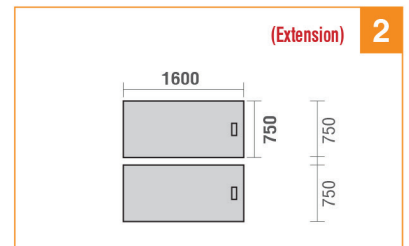

CTS-CFE1616 (Extension)

ชุดต่อโต๊ะประชุม Top ไม้ ขาเหล็กสี Iron Wood
1600(W) x 750(D) x 750(H) mm.

22,000 บาท / รวม VAT