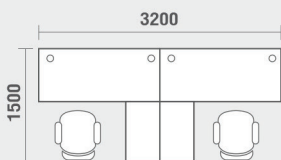

Formation

Closed space setting

Adjacent side tables.