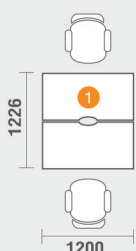

CTS-DK120-R

โต๊ะทำงาน Top ไม้ ขาเหล็กพร้อม 2 ลิ้นชัก
1200(W) x 600(D) x 750(H) mm.

12,000 บาท / รวม VAT

บังโป้ ขนาด 746(W) x 400(H) mm.

Dimension

โต๊ะทำงานทุกขนาด ขาโต๊ะมีปุ่มปรับระดับได้

Formation

CTS SERIES

CTS-WS1212

โต๊ะทำงาน 2 ที่นั่ง Top ไม้ยาเหล็ก พร้อม Miniscreen Tempered Glass 1200(W) x 1226(D) x 750(H) mm.

18,000 บาท / รวม VAT

Miniscreen ขนาด 1130(W) x 350(D) x 8(T) mm.

Dimension

1

CTS-WSE1212

(Extension)

ชุดต่อโต๊ะทำงาน 2 ที่นั่ง Top ไม้ยาเหล็ก พร้อม Miniscreen Tempered Glass 1200(W) x 1226(D) x 750(H) mm.

16,000 บาท / รวม VAT

Miniscreen ขนาด 1130(W) x 350(D) x 8(T) mm.

(Extension)

2

Formation

Workstation x 1

Face to face for 2
Main table

18,000 บาท / รวม VAT

Workstation x 2

Face to face for 4
Main table + extension

34,000 บาท / รวม VAT

Workstation x 3

Face to face for 6
Main table + extension x 2

50,000 บาท / รวม VAT