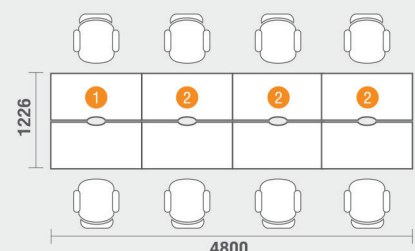

ชุดต่อโต๊ะทำงาน 2 ที่นั่ง Top ไม้ยาเหล็ก พร้อม Miniscreen Tempered Glass 1200(W) x 1226(D) x 750(H) mm.

16,000 บาท / รวม VAT

Miniscreen ขนาด 1130(W) x 350(D) x 8(T) mm.

(Extension)

2

Formation

Workstation x 1

Face to face for 2
Main table

18,000 บาท / รวม VAT

Workstation x 2

Face to face for 4
Main table + extension

34,000 บาท / รวม VAT

Workstation x 3

Face to face for 6
Main table + extension x 2

50,000 บาท / รวม VAT

Workstation x 4

Face to face for 8
Main table + extension x 3

66,000 บาท / รวม VAT

Workstation-3 Seater

ชุด Workstation โต๊ะทำงาน 3 ที่นั่ง ออกแบบมาให้จัดวางได้หลายรูปแบบ ตอบโจทย์การใช้งานของสำนักงานสมัยใหม่รูปทรง STAR SHAPE