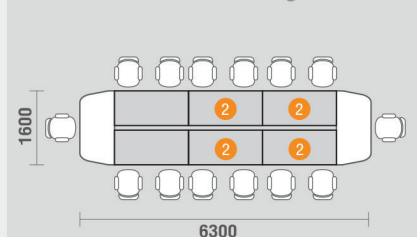

CTS-CF-3116 (Main Table)

โต๊ะประชุม Top ไม้ ขาเหล็กสี Iron Wood
3100(W) x 1600(D) x 750(H) mm.

48,000 บาท / รวม VAT (สำหรับ 6-8 ที่นั่ง)

Dimension

CTS-CFE1616 (Extension)

ชุดต่อโต๊ะประชุม Top ไม้ ขาเหล็กสี Iron Wood
1600(W) x 750(D) x 750(H) mm.

22,000 บาท / รวม VAT

Formation

Executive Meeting x 1

Main table (CTS-CF-3116)

Executive Meeting x 2

Main table + Extension table

Executive Meeting x 3

Main table + Extension table