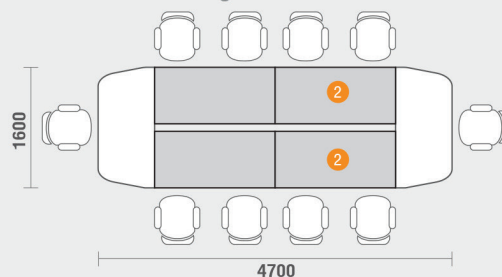

CTS-CF-3116 (Main Table)

โต๊ะประชุม Top ไม้ ขาเหล็กสี Iron Wood
3100(W) x 1600(D) x 750(H) mm.

48,000 บาท / รวม VAT (สำหรับ 6-8 ที่นั่ง)

Dimension

CTS-CFE1616 (Extension)

ชุดต่อโต๊ะประชุม Top ไม้ ขาเหล็กสี Iron Wood
1600(W) x 750(D) x 750(H) mm.

22,000 บาท / รวม VAT

Formation

Executive Meeting x 1

Main table (CTS-CF-3116)

Executive Meeting x 2

Main table + Extension table

Executive Meeting x 3

Main table + Extension table