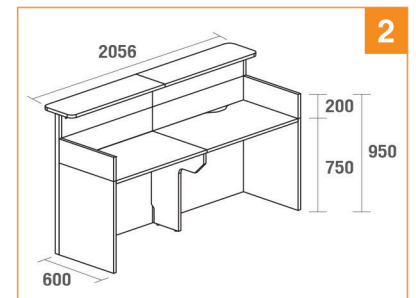

26,000 บาท / ระบุ VAT

(Top View)

Dimension

CTS-CT2006A-01-IWN

ชุด Counter ไม้ Iron Wood with Dark Blue Fabric
2000(W) x 600(D) x 750(H) mm.

33,000 บาท / ระบุ VAT

(Top View)

TOP : IRON WOOD
LEG : WHITE