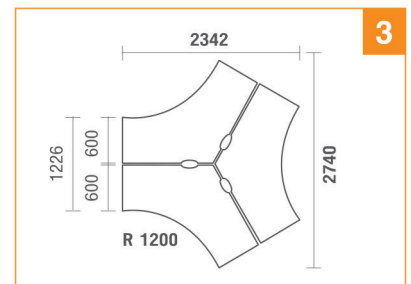

Workstation-3 Seater

ชุด Workstation โต๊ะทำงาน 3 ที่นั่ง ออกแบบมาให้จัดวางได้หลายรูปแบบ ตอบโจทย์การใช้งานของสำนักงานสมัยใหม่รูปทรง STAR SHAPE

CTS-W3-120

โต๊ะทำงาน 3 ที่นั่ง Top ไม้ ขาเหล็ก พร้อม Miniscreen Tempered Glass 2342(W) x 2740(D) x 750(H) mm.

52,000 บาท / อนุ VAT

Miniscreen ขนาด 1130(W) x 350(D) x 8(T) mm.

Dimension

CTS-W3E-120

(Extension)

โต๊ะทำงาน 3 ที่นั่ง Top ไม้ ขาเหล็ก พร้อม Miniscreen Tempered Glass 2342(W) x 2740(D) x 750(H) mm.

50,000 บาท / อนุ VAT

Miniscreen ขนาด 1130(W) x 350(D) x 8(T) mm.

Formation