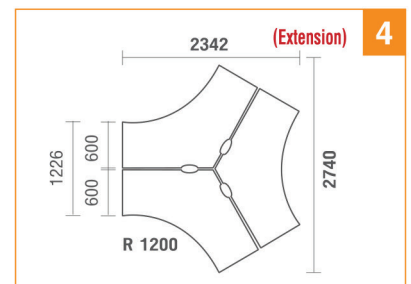

CTS-W3E-120

(Extension)

โต๊ะทำงาน 3 ที่นั่ง Top ไม้ ขาเหล็ก พร้อม Miniscreen Tempered Glass 2342(W) x 2740(D) x 750(H) mm.

50,000 บาท / อนุ VAT

Miniscreen ขนาด 1130(W) x 350(D) x 8(T) mm.