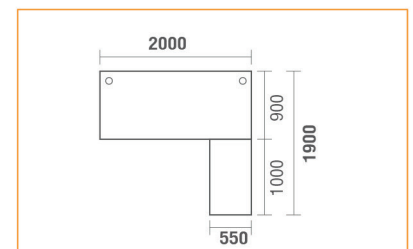

CTS-DK1615 R/L

โต๊ะทำงานผู้บริหารรูปตัว L ต่อด้าน ขวา/ซ้าย
1600(W) x 1500(D) x 750(H) mm.

20,000 บาท / รวม VAT

บังโป้ ขนาด 1400(W) x 350(H) mm.

CTS-DK1817 R/L

โต๊ะทำงานผู้บริหารรูปตัว L ต่อด้าน ขวา/ซ้าย
1800(W) x 1700(D) x 750(H) mm.

22,000 บาท / รวม VAT

บังโป้ ขนาด 1600(W) x 350(H) mm.

CTS-DK2019 R/L

โต๊ะทำงานผู้บริหารรูปตัว L ต่อด้าน ขวา/ซ้าย
2000(W) x 1900(D) x 750(H) mm.

24,000 บาท / รวม VAT

บังโป้ ขนาด 1800(W) x 350(H) mm.

Formation

CTS-DK120-R

โต๊ะทำงาน Top ไม้ ขาเหล็กพร้อม 2 ลิ้นชัก
1200(W) x 600(D) x 750(H) mm.

12,000 บาท / รวม VAT

บังโป้ ขนาด 746(W) x 400(H) mm.

Dimension

โต๊ะทำงานทุกขนาด ขาโต๊ะมีปุ่มปรับระดับได้

Formation

CTS SERIES