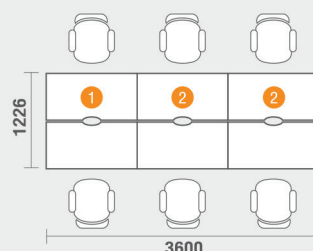

ชุดต่อโต๊ะทำงาน 2 ที่นั่ง Top ไม้ยาเหล็ก พร้อม Miniscreen Tempered Glass 1200(W) x 1226(D) x 750(H) mm.

16,000 บาท / รวม VAT

Miniscreen ขนาด 1130(W) x 350(D) x 8(T) mm.

(Extension)

2

Formation

Workstation x 1

Face to face for 2
Main table

18,000 บาท / รวม VAT

Workstation x 2

Face to face for 4
Main table + extension

34,000 บาท / รวม VAT

Workstation x 3

Face to face for 6
Main table + extension x 2

50,000 บาท / รวม VAT

Workstation x 4

Face to face for 8
Main table + extension x 3

66,000 บาท / รวม VAT

Workstation-3 Seater

ชุด Workstation โต๊ะทำงาน 3 ที่นั่ง ออกแบบมาให้จัดวางได้หลายรูปแบบ ตอบโจทย์การใช้งานของสำนักงานสมัยใหม่รูปทรง STAR SHAPE