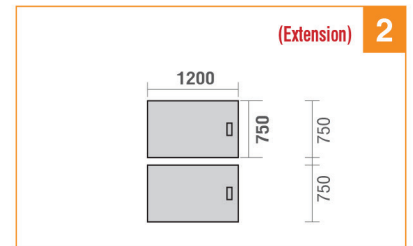

CTS-CFE1216 (Extension)

ชุดต่อโต๊ะประชุม Top ไม้ ขาเหล็กสี Iron Wood
1200(W) x 750(D) x 750(H) mm.

20,000 บาท / รวม VAT