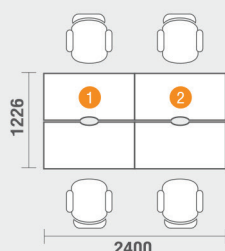

CTS-DK120-R

โต๊ะทำงาน Top ไม้ ขาเหล็กพร้อม 2 ลิ้นชัก
1200(W) x 600(D) x 750(H) mm.

12,000 บาท / รวม VAT

บังโป้ ขนาด 746(W) x 400(H) mm.

Dimension

โต๊ะทำงานทุกขนาด ขาโต๊ะมีปุ่มปรับระดับได้

Formation

CTS SERIES

CTS-WS1212

โต๊ะทำงาน 2 ที่นั่ง Top ไม้ยาเหล็ก พร้อม Miniscreen Tempered Glass 1200(W) x 1226(D) x 750(H) mm.

18,000 บาท / รวม VAT

Miniscreen ขนาด 1130(W) x 350(D) x 8(T) mm.

Dimension

1

CTS-WSE1212

(Extension)

ชุดต่อโต๊ะทำงาน 2 ที่นั่ง Top ไม้ยาเหล็ก พร้อม Miniscreen Tempered Glass 1200(W) x 1226(D) x 750(H) mm.

16,000 บาท / รวม VAT

Miniscreen ขนาด 1130(W) x 350(D) x 8(T) mm.

(Extension)

2

Formation

Workstation x 1

Face to face for 2
Main table

18,000 บาท / รวม VAT

Workstation x 2

Face to face for 4
Main table + extension

34,000 บาท / รวม VAT

Workstation x 3

Face to face for 6
Main table + extension x 2

50,000 บาท / รวม VAT