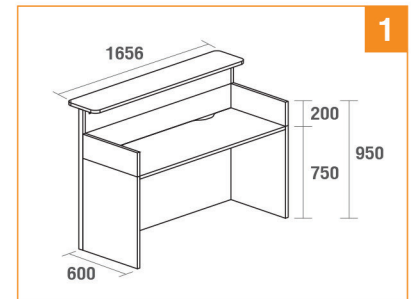

26,000 บาท / ระบุ VAT

(Top View)

Dimension

CTS-CT2006A-01-IWN

ชุด Counter ไม้ Iron Wood with Dark Blue Fabric
2000(W) x 600(D) x 750(H) mm.

33,000 บาท / ระบุ VAT

(Top View)

TOP : IRON WOOD
LEG : WHITE