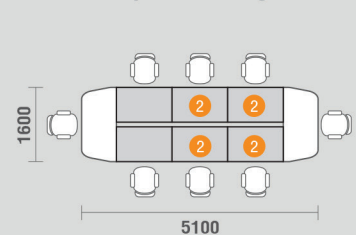

โต๊ะประชุม Top ไม้ ขาเหล็กสี Iron Wood
2700(W) x 1600(D) x 750(H) mm.

40,000 บาท / รวม VAT (สำหรับ 4-6 ที่นั่ง)

Dimension

CTS-CFE1216 (Extension)

ชุดต่อโต๊ะประชุม Top ไม้ ขาเหล็กสี Iron Wood
1200(W) x 750(D) x 750(H) mm.

20,000 บาท / รวม VAT

Formation

Compact Meeting x 1

Main table (CTS-CF2716)

Compact Meeting x 2

Main table + Extension table

Compact Meeting x 3

Main table + Extension table