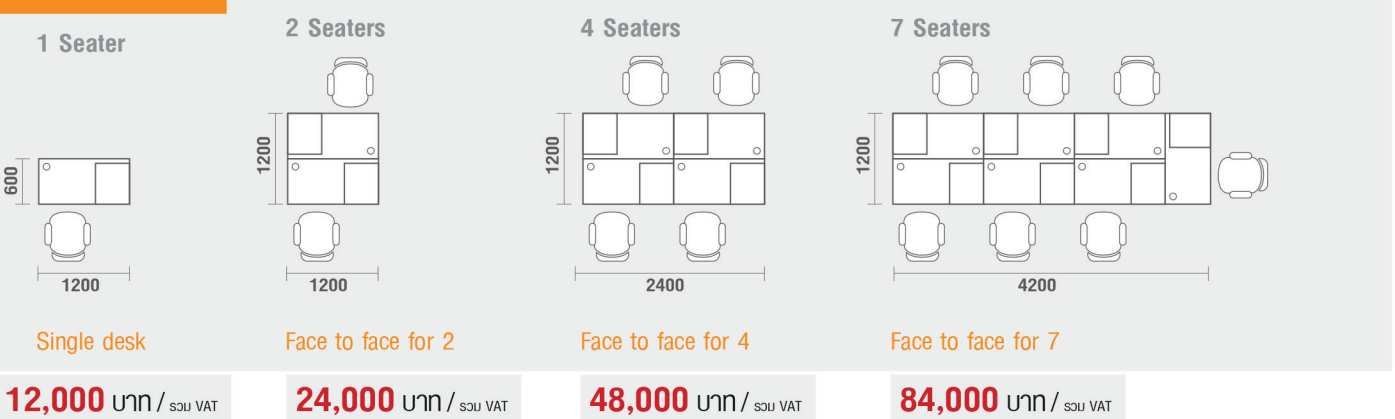

Closed space setting

Adjacent side tables.

Opened space setting

Side tables far apart.

TOP : IRON WOOD
LEG : WHITE

Workstation-1 Seater

โต๊ะทำงาน 1 ที่นั่ง Top ไม้ New design สี Iron Wood วางบนโครงขาเหล็ก รูปแบบ Minimal พร้อมลิ้นชัก และช่องวางของ

CTS-DK120-R

โต๊ะทำงาน Top ไม้ ขาเหล็กพร้อม 2 ลิ้นชัก
1200(W) x 600(D) x 750(H) mm.

12,000 บาท / รวม VAT

บังโป้ ขนาด 746(W) x 400(H) mm.

Dimension

โต๊ะทำงานทุกขนาด ขาโต๊ะมีปุ่มปรับระดับได้

Formation

CTS SERIES