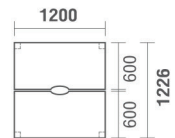

22,000 บาท / รวม VAT

บังโป้ ขนาด 1600(W) x 350(H) mm.

CTS-DK2019 R/L

โต๊ะทำงานผู้บริหารรูปตัว L ต่อด้าน ขวา/ซ้าย
2000(W) x 1900(D) x 750(H) mm.

24,000 บาท / รวม VAT

บังโป้ ขนาด 1800(W) x 350(H) mm.

Formation

CTS-DK120-R

โต๊ะทำงาน Top ไม้ ขาเหล็กพร้อม 2 ลิ้นชัก
1200(W) x 600(D) x 750(H) mm.

12,000 บาท / รวม VAT

บังโป้ ขนาด 746(W) x 400(H) mm.

Dimension

โต๊ะทำงานทุกขนาด ขาโต๊ะมีปุ่มปรับระดับได้

Formation

CTS SERIES

CTS-WS1212

โต๊ะทำงาน 2 ที่นั่ง Top ไม้ยาเหล็ก พร้อม Miniscreen Tempered Glass 1200(W) x 1226(D) x 750(H) mm.

18,000 บาท / รวม VAT

Miniscreen ขนาด 1130(W) x 350(D) x 8(T) mm.

Dimension

1

CTS-WSE1212

(Extension)