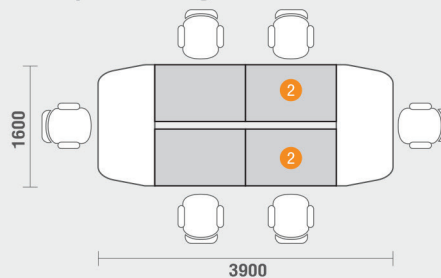

โต๊ะประชุม Top ไม้ ขาเหล็กสี Iron Wood
2700(W) x 1600(D) x 750(H) mm.

40,000 บาท / รวม VAT (สำหรับ 4-6 ที่นั่ง)

Dimension

CTS-CFE1216 (Extension)

ชุดต่อโต๊ะประชุม Top ไม้ ขาเหล็กสี Iron Wood
1200(W) x 750(D) x 750(H) mm.

20,000 บาท / รวม VAT

Formation

Compact Meeting x 1

Main table (CTS-CF2716)

Compact Meeting x 2

Main table + Extension table

Compact Meeting x 3

Main table + Extension table