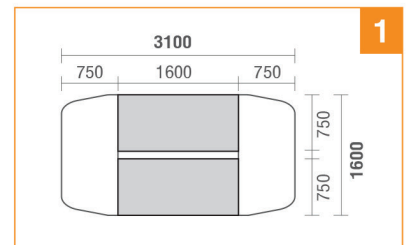

ชุดโต๊ะประชุม Executive design การออกแบบที่เรียบง่าย แต่เรียบหรูสไตล์ MINIMAL ให้บรรยากาศที่ทันสมัยในห้องประชุม การจัดวางของโต๊ะสามารถปรับเปลี่ยนได้ตามความต้องการในการใช้งาน โต๊ะประชุมรุ่น Executive design มีขนาดใหญ่ เหมาะสำหรับการประชุมที่มีผู้เข้าร่วมจำนวนมาก เช่น การประชุมของผู้บริหาร

CTS-CF-3116 (Main Table)

โต๊ะประชุม Top ไม้ ขาเหล็กสี Iron Wood
3100(W) x 1600(D) x 750(H) mm.

48,000 บาท / รวม VAT (สำหรับ 6-8 ที่นั่ง)

Dimension

CTS-CFE1616 (Extension)

ชุดต่อโต๊ะประชุม Top ไม้ ขาเหล็กสี Iron Wood
1600(W) x 750(D) x 750(H) mm.