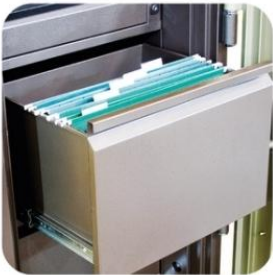

## ตู้เก็บเอกสารรุ่นฟังก์ชันพิเศษสำหรับเก็บเอกสาร Filing Cabinet Safe

**TAIYO**

**Filing Cabinet Safe**  
ลิ้นชักภายใน สามารถจัดเก็บแฟ้มแขวน สวยกลมกลืนด้วยมือจับทันสมัยล่าสุด

Hanging file drawer with modernized swan pull handle were designed for keeping your important document and internal space is compatible with foolscap hanging file or box file management.