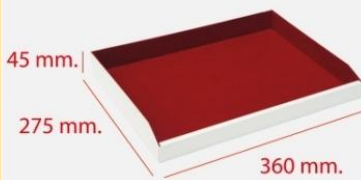

*ขนาดถาด / 6 Trays