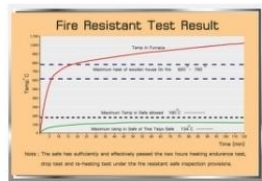

### มาตรฐานผ่านการอบการทดสอบการทนไฟสูง / Certified Fireproof performance & Drop test

**ทดสอบเผาไหม้ตู้**  
**เป็นเวลา 2 ชั่วโมง**  
Put in the burner  
for 2 hours

**ภายใต้อุณหภูมิสูงถึง 1010°C**  
Under temperature level 1010°C (1850°F)